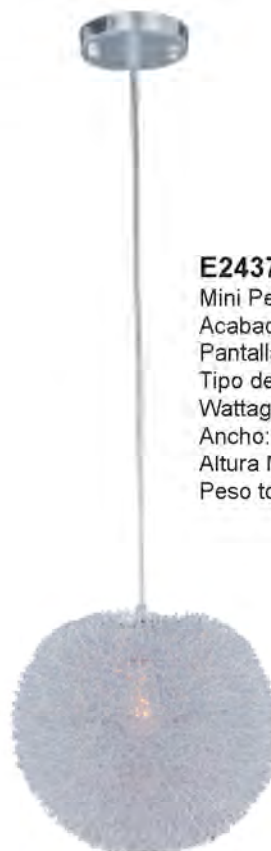

E22453-11MS

Pendant 1-LED x 24W
Acabado: Plata Metalico
Tipo de Lámpara: LED
Wattage Total: 24W
Total de Lumenes: 1680
Temp de Color: 3000 K
Ancho: 23.75" x Alto: 2.75"
Altura Máxima: 51.5"
Peso total: 11 Lb
***Dimmable**

Contemporary Lighting™

Clipp | Domus

E20485-PC

Pendant 1-Luz x 100W
Acabado: Cromo Pólido
Tipo de Lámpara:
Incandescente/E26
Wattage Total: 100W
Total de Lumenes: 1150
Alto: 11" x Largo: 15.75"
Altura Máxima : 90"
Altura Mínima : 12"
Peso total: 6.16 Lb