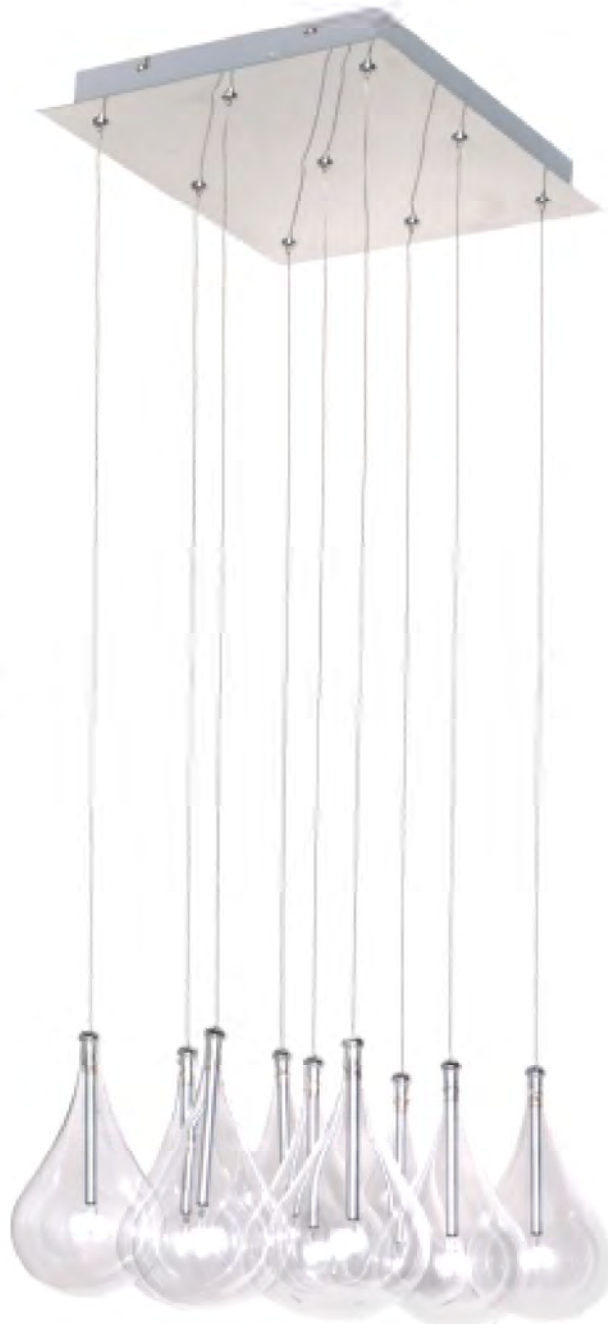

E20118-18

Pendant 24-Luces x 10W

Acabado: Cromo Púldo

Cristal: Claro

Tipo de Lámpara: Xenon / 12V G4

Wattage Máximo: 240W

Total de Lumenes: 2880

Ancho: 14" x Alto: 8" x Largo: 37.5"

Altura Máxima : 122"

Altura Mínima : 12"

Peso total: 20.07 Lb

Larmes

E23111-18

Mini Pendant 1-Luces x 20W
Acabado: Cromo Pálido
Cristal: Claro
Tipo de Lámpara: Xenon / 12V G4
Total de Lúmenes: 320
Ancho: 5" x Alto: 8"
Altura Máxima: 66"
Altura Mínima: 18"
Peso Total: 1.32 Lb

E20116-18

Pendant 9-Luces x 10W
Acabado: Cromo Pálido
Cristal: Claro
Tipo de Lámpara: Xenon / 12V G4
Wattage Total: 90W
Total de Lúmenes: 1080
Ancho: 12" x Alto: 8"
Altura Máxima: 66"
Altura Mínima: 18"
Peso total: 5.28 Lb

Larmes

E23115-18

Pendant 5-Luces x 20W
Acabado: Cromo Pólido
Cristal: Claro
Tipo de Lámpara: Xenon / 12V G4
Wattage Total: 100W
Ancho: 5" x Alto: 8"
Altura Máxima : 66"
Altura Mínima : 18"
Peso total: 6.82 Lb