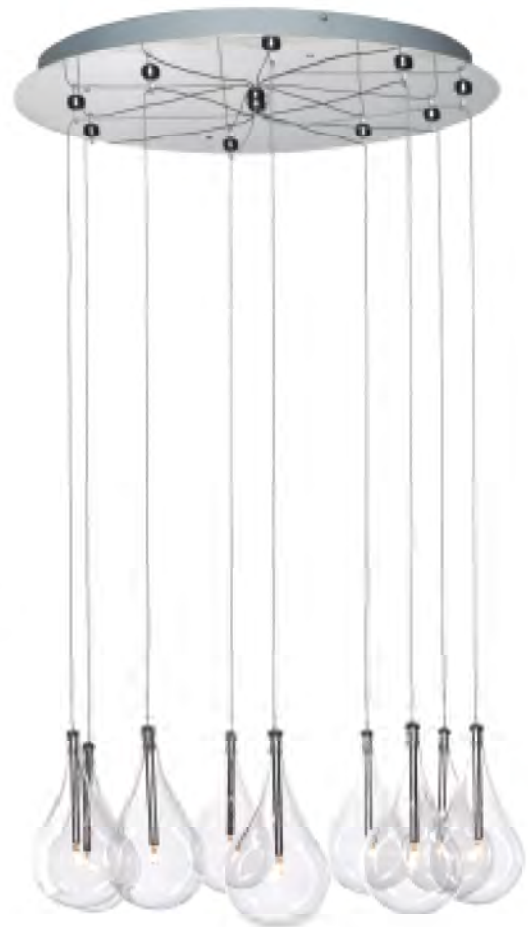

Altura Máxima : 122"

Altura Mínima : 12"

Peso total: 20.07 Lb

Larmes

E23111-18

Mini Pendant 1-Luces x 20W
Acabado: Cromo Pálido
Cristal: Claro
Tipo de Lámpara: Xenon / 12V G4
Total de Lúmenes: 320
Ancho: 5" x Alto: 8"
Altura Máxima: 66"
Altura Mínima: 18"
Peso Total: 1.32 Lb

E20116-18

Pendant 9-Luces x 10W
Acabado: Cromo Pálido
Cristal: Claro
Tipo de Lámpara: Xenon / 12V G4
Wattage Total: 90W
Total de Lúmenes: 1080
Ancho: 12" x Alto: 8"
Altura Máxima: 66"
Altura Mínima: 18"
Peso total: 5.28 Lb

Larmes

E23115-18

Pendant 5-Luces x 20W
Acabado: Cromo Pólido
Cristal: Claro
Tipo de Lámpara: Xenon / 12V G4
Wattage Total: 100W
Ancho: 5" x Alto: 8"
Altura Máxima : 66"
Altura Mínima : 18"
Peso total: 6.82 Lb

E20115-18

Pendant 9-Luces x 10W
Acabado: Cromo Pólido
Cristal: Claro
Tipo de Lámpara: Xenon / 12V G4
Wattage Total: 90W
Total de Lumenes: 1080
Ancho: 22" x Alto: 9"
Altura Máxima : 76"
Altura Mínima : 12"
Peso total: 12.1 Lb