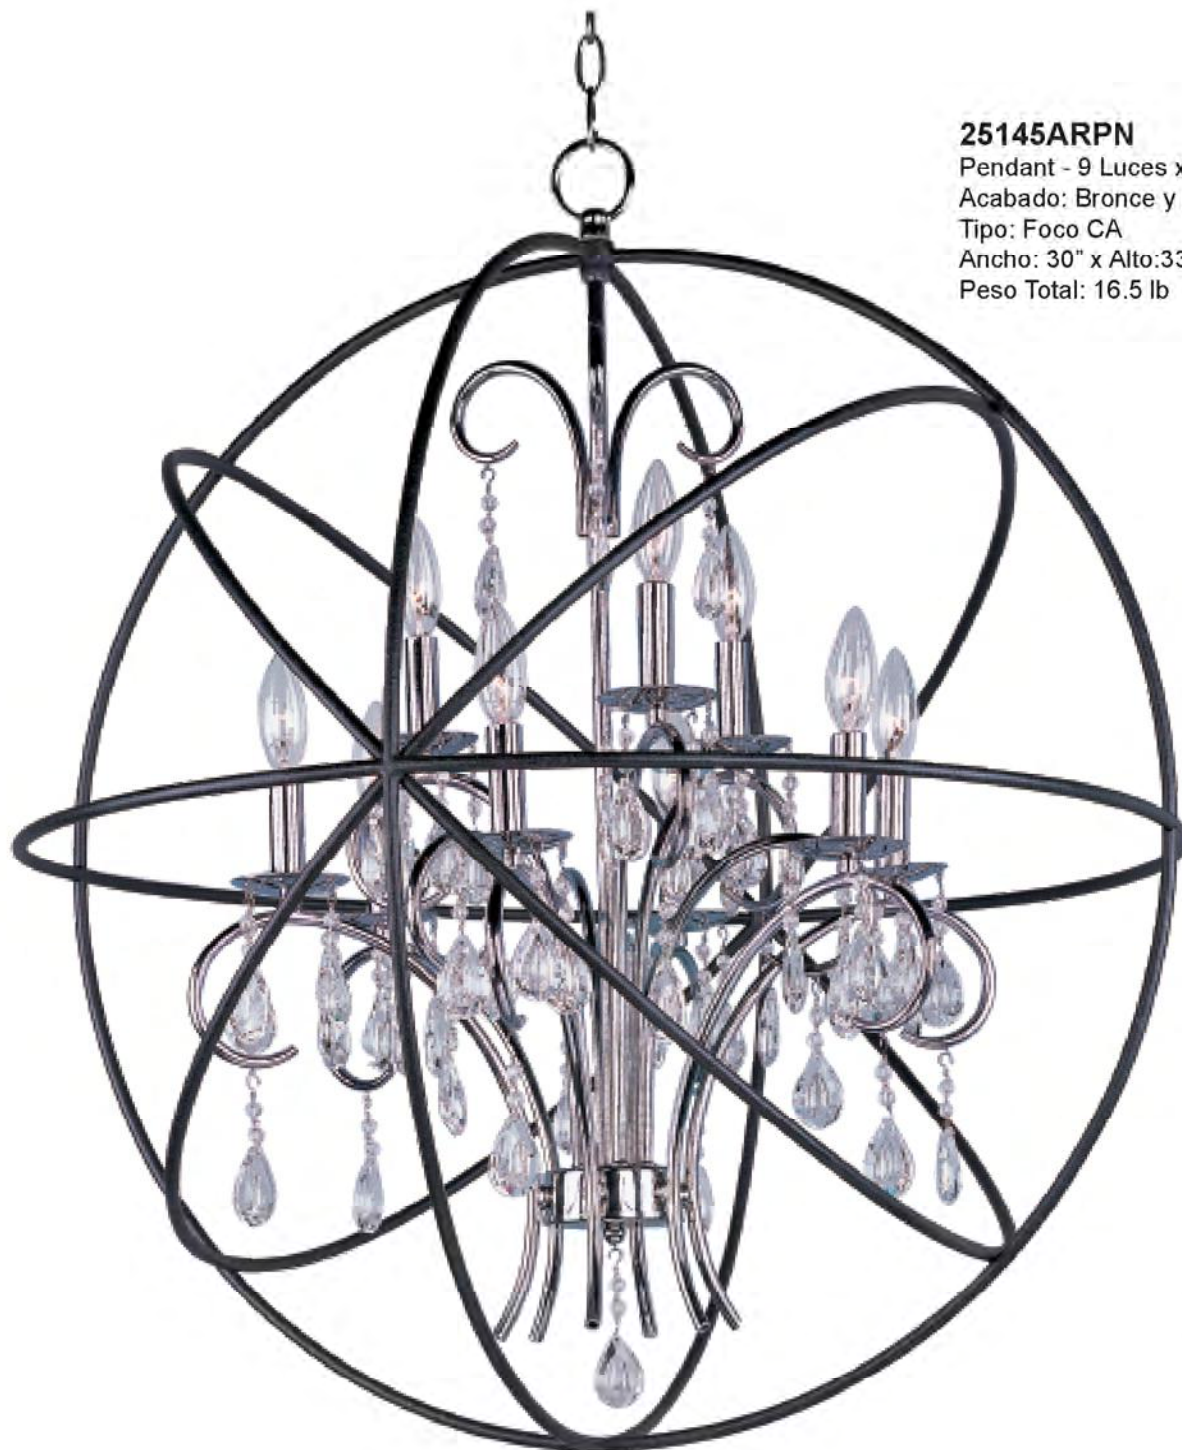

Ancho: 50" x Alto 52"

Largo de Cadena: 72"

Largo de Cable: 180"

Altura Máxima: 230"

Peso Total: 77.4Lb

Comet

24205BCPC

Pendant 10-Luces x 40W
Acabado: Cromo Pálido
Cristal: Cristal Biselado
Tipo de Lámpara: Xenon/G9
Wattage Total: 400W
Total de Lumenes: 5000
Ancho: 25" x Alto 28"
Largo de Cadena: 36"
Largo de Cable: 120"
Altura Máxima: 120"
Peso Total: 16.5 Lb

Comet

24206BCPC

Pendant 7-Luces x 40W
Acabado: Cromo Pólido
Lámpara Tipo: Xenon/G9
Wattage Total: 280W
Total de Lumenes: 3500
Ancho:15.5"x Alto:15"xLargo:35"
Altura Máxima: 57"
Largo de Cable:180"
Peso Total: 13.64 Lb

Copenhagen

27537UD

Pendant 4-Luces x 2.5W

Tipo de Lámpara: LED

Wattage Total:10

Total de Lumenes: 700

Ancho: 21" x Alto 41"

Altura Total : 161"

Colección Orbit

Orbit

Un marco esférico de metal rodea a un sencillo candelabro de estilo transicional, que se adapta a cualquier estilo de decoración. La colección Orbit combina 2 acabados de metal y bellas piezas de cristal cortado que le dan un brillo muy especial.