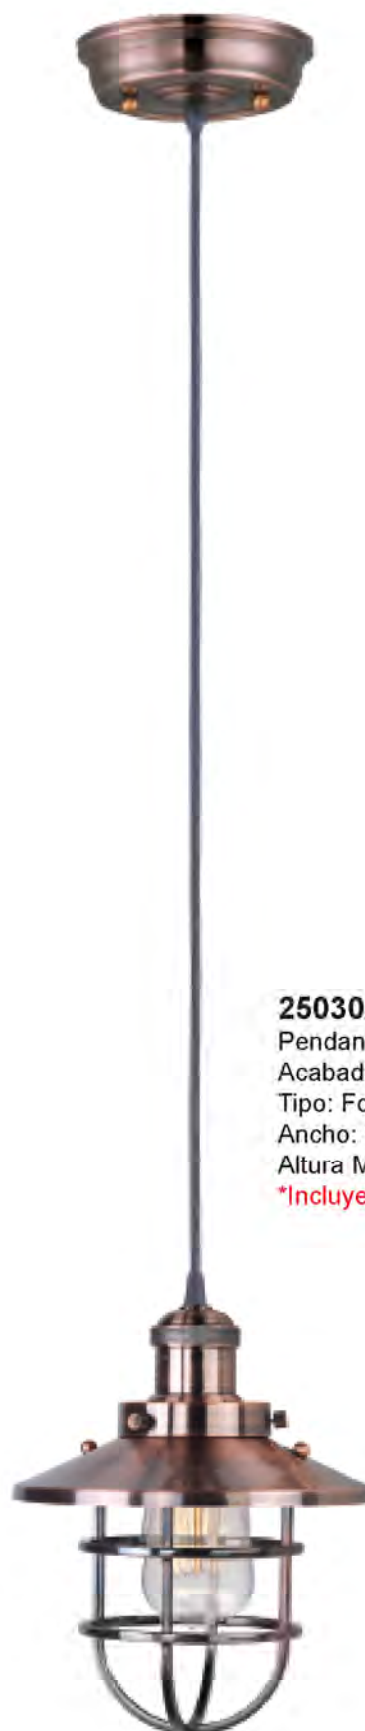

25109FTPN
25109FTBZ
Pendant 1-Luz x 100W
Acabado: Níquel Pulido
Tipo de Lámpara: E26
Wattage Total: 100W
Lumenes: 1150
Ancho: 17.75" x Alto 17"
Altura máxima: 61"
Peso Total: 10.34Lb

25125FTPN
Mini Pendant 1-Luz x 50W
Acabado: Níquel Púldo
Tipo de Lámpara: E26
Wattage Total: 50
Ancho: 14.5" x Alto: 10"
Altura Máxima: 45.5"
Peso Total: 4.6 lb.

25104FTPN
25104FTBZ
Pendant 1-Luz x 100W
Acabado: Níquel
Tipo de Luz: E26
Wattage Total: 100W
Total de Lumenes: 1150
Ancho: 14.25" x Alto 23.5"
Altura máxima: 67.5"
Peso Total: 8.58Lb

HiBay

25116SWPN
25116SWBZ
 Pendant 1-Luz x 100W
 Acabado: Bronce
 Tipo de Lámpara: E26
 Wattage Total: 100W
 Ancho: 14" x Alto 23.5"
 Altura máxima: 67.5"
 Peso Total: 9.9 Lb

25117SWPN
25117SWBZ
 Pendant 1-Luz x 100W
 Acabado: Bronce
 Tipo de Lámpara: E26
 Wattage Total: 100W
 Ancho: 17.75" x Alto 17"
 Altura máxima: 61"
 Peso Total: 13.5 Lb

Mini HiBay

25070ACP/BUI

Pared- 1Luz x 60W
Acabado: Bronze
Tipo: Foco MB
Ancho: 8" x Alto:13.25"
Altura Máxima: 72.25"
***Incluye Foco**

BUI-60W-ST64-E26-CL-120V

60W Foco antiguo, se vende por separado
***También disponible en LED**

25030ACP/BUI

Pendant -1Luz x 60W
Acabado: Bronze
Tipo: Foco MB
Ancho: 8" x Alto:13.25"
Altura Máxima: 72.25"
***Incluye Foco**