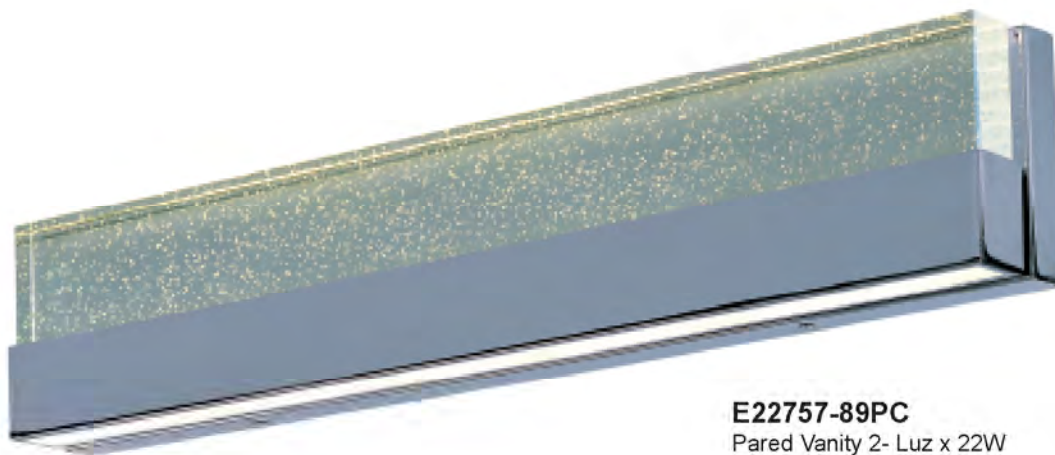

E22757-89PC

Pared Vanity 2- Luz x 22W
Acabado: Cromo Pólido
Cristal: Cristal con burbujas
Tipo de Lámpara: Cree® LED
Wattage Total: 44W
Total de Lumenes: 3000
Ancho: 24"
Extensión: 2.5"

*Dimmable