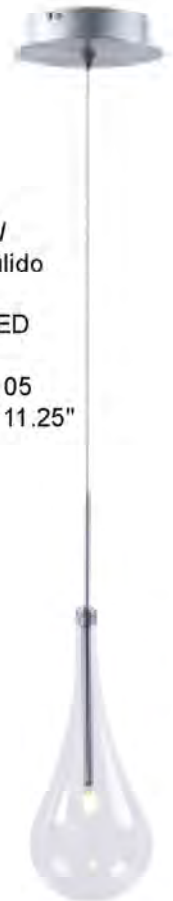

Ancho:18" x Alto:16.5"

Altura Máxima: 140.5"

Peso Total: 42.25

*Dimmable

Contemporary Lighting™

E23125-18PC

Pendant 5-Luces x 1W
Acabado: Cromo Pólido
Cristal: Claro
Tipo de Lámpara: LED
Wattage Total: 5W
Total de Lumenes: 525
Ancho: 4.75" x Alto: 11.25"

*Dimeable

E23121-18PC

Pendant 1-Luz x 1W
Acabado: Cromo Pólido
Cristal: Claro
Tipo de Lámpara: LED
Wattage Total: 1W
Total de Lumenes: 105
Ancho: 4.75" x Alto: 11.25"

*Dimeable

E20516-18PC

Pendant 9-Luces x 1W
Acabado: Cromo Pólido
Cristal: Claro
Tipo de Lámpara: LED
Wattage Total: 9W
Total de Lumenes: 945
Ancho: 12" x Alto: 11.25"