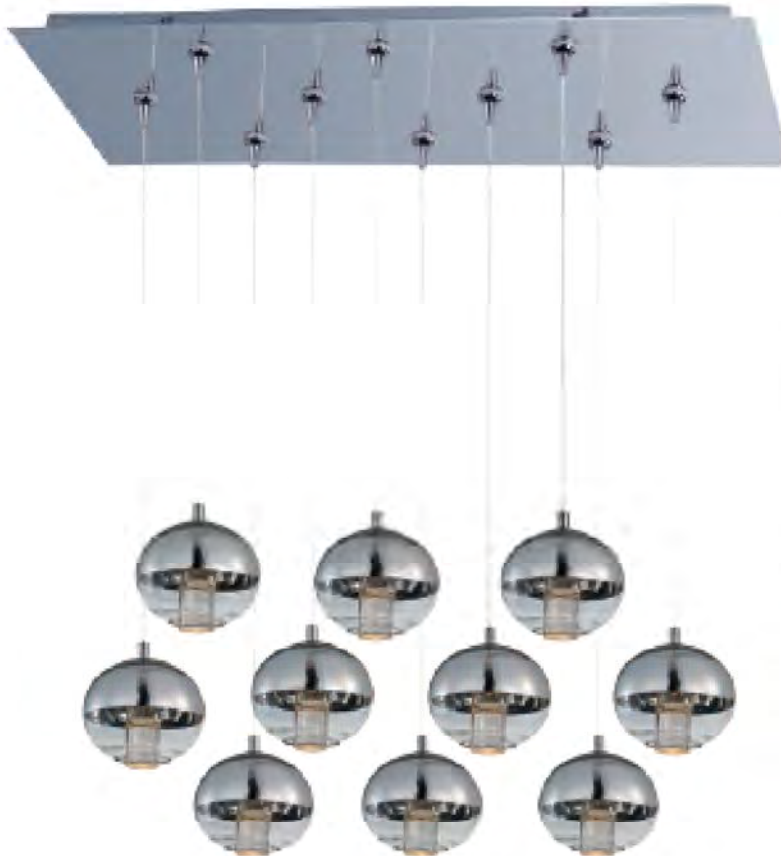

Zing

E22568-81PC

Pendant 10 Luces x 3W
Acabado: Cromo Pólido
Lámpara Tipo: LED
Wattage Máximo: 30W
Total de Lúmenes: 1500
Temperatura Color: 3000K
Ancho: 31.5" x Alto 5" x Largo 12.5"
Altura Máxima: 129"
Altura Mínima: 9"
Peso total: 43.56 lb.
*Dimeable