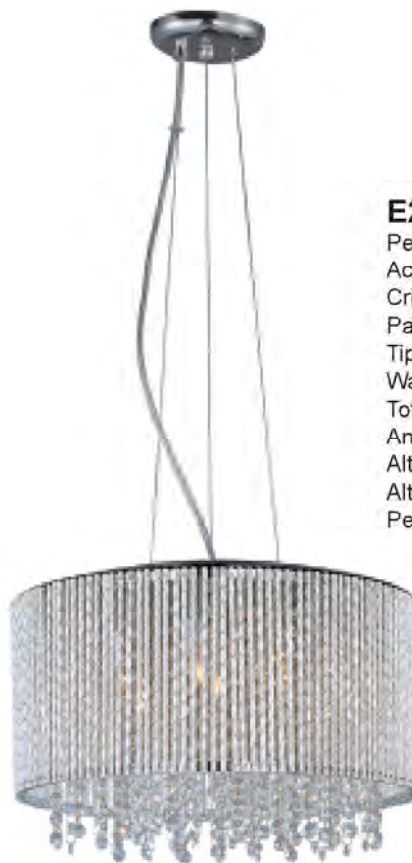

Ancho: 12"xAlto: 9"xLargo: 32"

Peso total: 39.6Lb

Spiral

E23140-10PC

Pendant 1-Luz x 60W
Acabado: Cromo Pólido
Cristal: Cristal Bicelado
Pantalla de Metal: Aluminio
Tipo de Lámpara: Xenon G9
Wattage Total: 60W
Total de Lumenes: 800
Ancho: 6" x Alto: 11.75"
Peso total: 2.75Lb