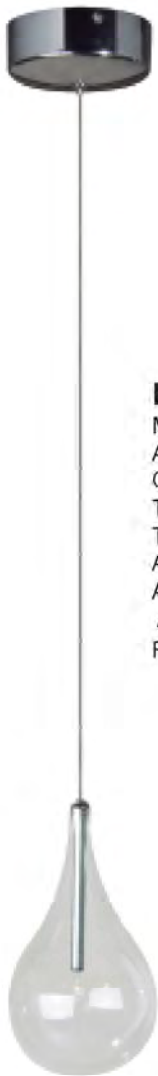

Larmes

E23111-18

Mini Pendant 1-Luces x 20W
Acabado: Cromo Pálido
Cristal: Claro
Tipo de Lámpara: Xenon / 12V G4
Total de Lúmenes: 320
Ancho: 5" x Alto: 8"
Altura Máxima: 66"
Altura Mínima: 18"
Peso Total: 1.32 Lb