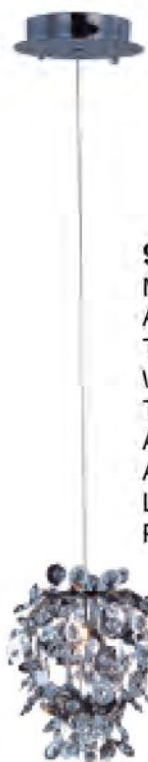

Coleccion Comet

Comet

24209BCPC

Pendant 21-Luces x 50W

Acabado: Cromo Pólido

Tipo: Xenon/G9

Wattage Total: 840W

Total de Lumenes: 10500

Ancho: 50" x Alto 52"

Largo de Cadena: 72"

Largo de Cable: 180"

Altura Máxima: 230"

Peso Total: 77.4Lb

Comet

24205BCPC

Pendant 10-Luces x 40W
Acabado: Cromo Pálido
Cristal: Cristal Biselado
Tipo de Lámpara: Xenon/G9
Wattage Total: 400W
Total de Lumenes: 5000
Ancho: 25" x Alto 28"
Largo de Cadena: 36"
Largo de Cable: 120"
Altura Máxima: 120"
Peso Total: 16.5 Lb