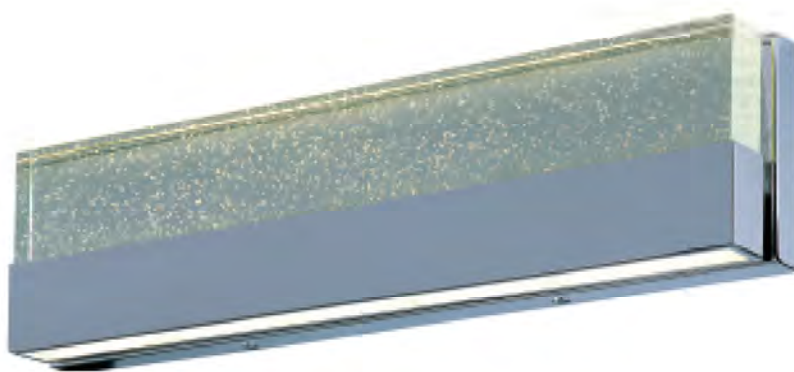

E22756-89PC

Pared Vanity 2- Luz x 15W
Acabado: Cromo Pólido
Cristal: Cristal con burbujas
Tipo de Lámpara: Cree® LED
Wattage Total: 30W
Total de Lumenes: 2100
Ancho: 18"
Extensión: 2.5"

*Dimmable