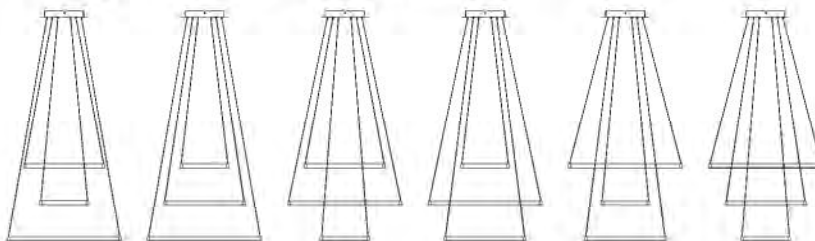

E22407-BZ

Pendant LED x 100W
Acabado: Bronce
Lámpara Tipo: LED
Wattage Máximo: 100W
Total de Lumenes: 7000
Temperatura Color: 3000K
Ancho: 27.75" x Alto 1.25"
Altura Máxima: 47.25"
Peso total: 14.39 lb.
*Dimeable

• La configuración puede ser modificada a su gusto