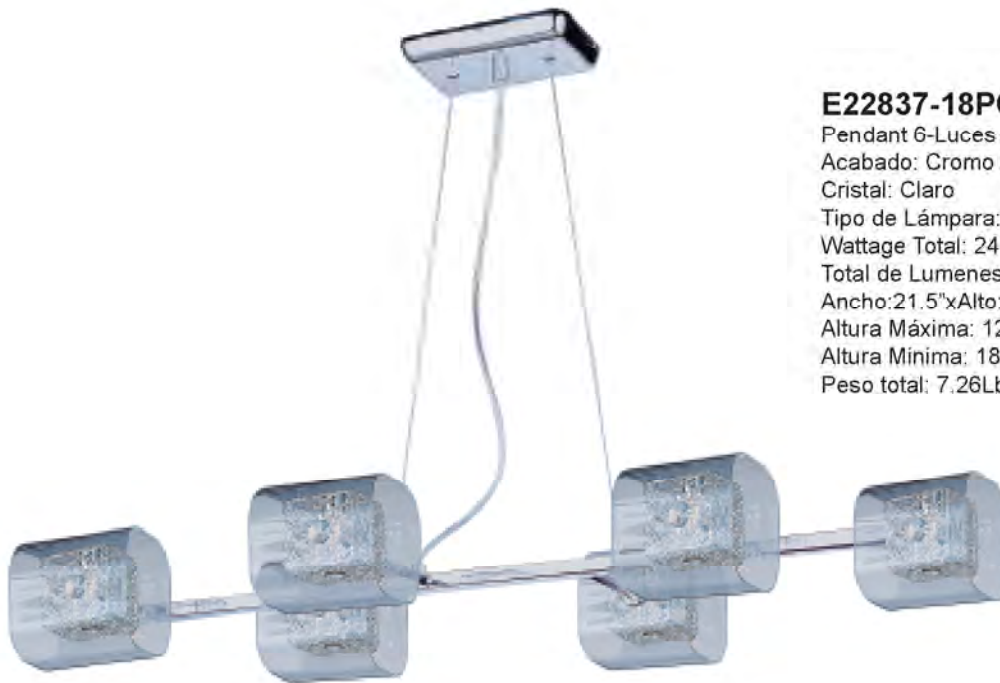

E22836-18PC

Plafón 6-Luces x 40W
Acabado: Cromo Pólido
Cristal: Claro
Tipo de Lámpara: Xenon / G9
Wattage Total: 240W
Total de Lumenes: 3000
Ancho: 26.5"xAlto:7.25"xLargo:39"
Extensión: 6"
Peso total: 6.6Lb