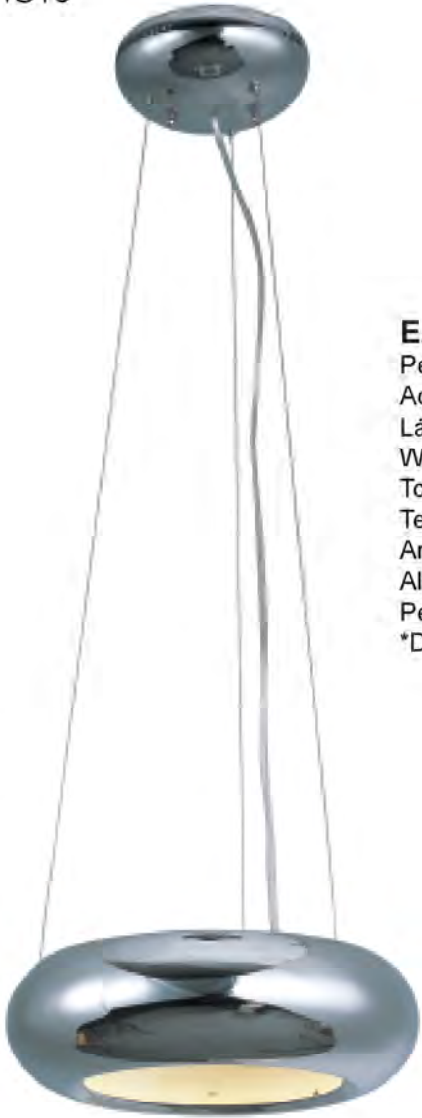

Peso total: 4.85 lb

***Dimeable**

Donuts

La colección Donut tiene un aire retro, industrial y moderno. Cada una de las donas flotantes cuelgan de un acero hilado y tienen un acabado espejo como cromo pulido. Agrupados en conjunto, estos anillos de LEDs proyectan la luz también hacia arriba produciendo una cómoda iluminación indirecta.

E22599-PC

Pendant 9 x 16W

Acabado: Cristal Cromado

Lámpara Tipo: LED

Wattage Máximo: 144W

Total de Lumenes: 10080

Temperatura Color: 3000K

Ancho: 28.75" x Alto 4.25"

Altura Máxima: 124.25"

Peso total: 28.6 lb.

*Dimeable

Donuts

E22591-PC

Pendant 1 x 16W
Acabado: Cristal Cromado
Lámpara Tipo: LED
Wattage Máximo: 16W
Total de Lumenes: 1120
Temperatura Color: 3000K
Ancho: 9.5" x Alto 3.25"
Altura Máxima: 124.25"
Peso total: 4.4 lb.
*Dimeable