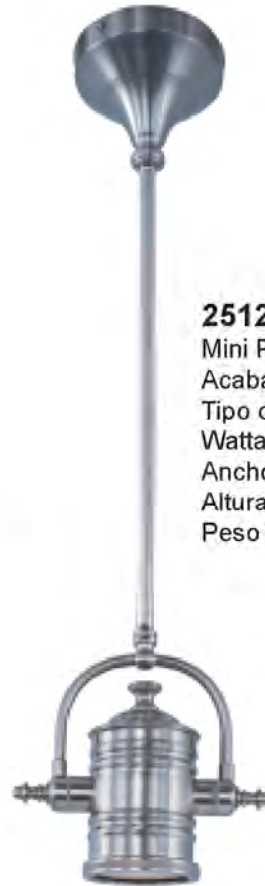

Glimmer

39880BCPS

Pendant 10-Luces x 40W
Acabado: Chapado en plata
Tipo de Lámpara: Xenon/G9
Wattage Total: 400W
Total de Lumenes: 8000
Ancho:14"x Alto:8.5 "x Largo:34"
Altura Máxima: 50.5"
Largo de Cable: 180"
Peso total: 16.3 Lb

39875BCPS

Plafón 5-Luces x 40W
Acabado: Chapado en plata
Tipo de Lámpara : Xenon/G9
Wattage máximo: 200W
Total de Lumenes: 2500
Ancho: 15" x Alto 8.75"
Peso Total: 7.2Lb

39881BCPS

Pared 2 Luces x 60W
Acabado: Chapado en plata
Tipo: Xenon/G9
Wattage máximo: 120W
Lumenes: 1600
Ancho: 12" x Alto 6"
Extensión: 5"
Peso Total:2.86Lb

25109FTPN
25109FTBZ
Pendant 1-Luz x 100W
Acabado: Níquel Pulido
Tipo de Lámpara: E26
Wattage Total: 100W
Lumenes: 1150
Ancho: 17.75" x Alto 17"
Altura máxima: 61"
Peso Total: 10.34Lb

25125FTPN
Mini Pendant 1-Luz x 50W
Acabado: Níquel Púldo
Tipo de Lámpara: E26
Wattage Total: 50
Ancho: 14.5" x Alto: 10"
Altura Máxima: 45.5"
Peso Total: 4.6 lb.