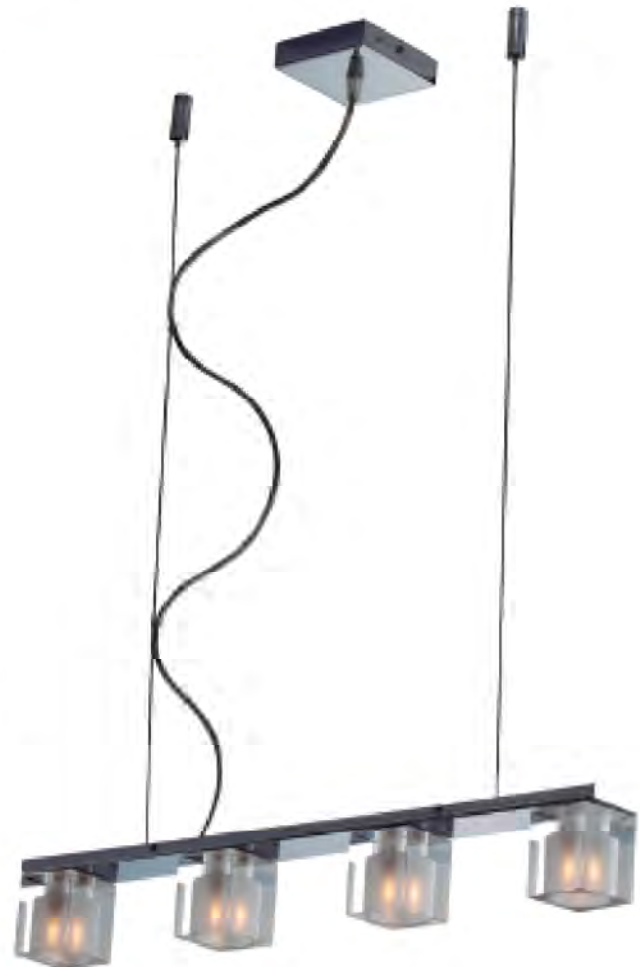

E22035-18

Pendant 4-Luces x 40W
Acabado: Cromo Pólido
Cristal: Claro / Frosteado
Tipo de Lámpara: Xenon G9 Frost
Wattage Total: 160W
Ancho: 2.5" x Alto: 3.5"xLargo:23.5"
Altura Maxima: 120"
Peso total: 6.75Lb