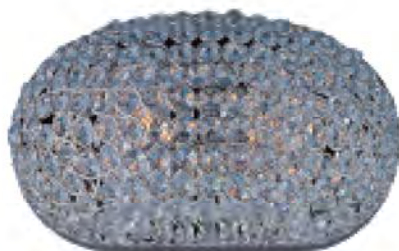

39881BCPS

Pared 2 Luces x 60W
Acabado: Chapado en plata
Tipo: Xenon/G9
Wattage máximo: 120W
Lumenes: 1600
Ancho: 12" x Alto 6"
Extensión: 5"
Peso Total:2.86Lb