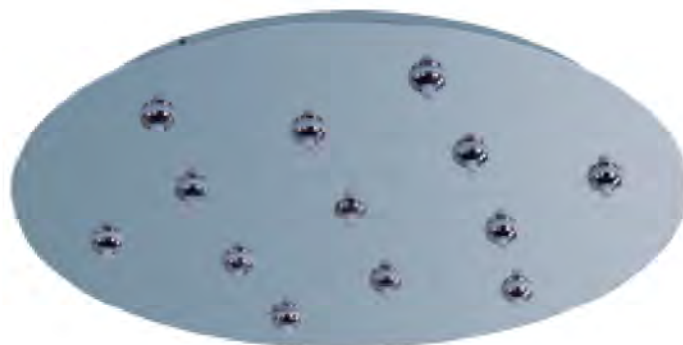

Canopes

EC95002-PC
RapidJack 1-Luz

EC95004-PC
RapidJack 4-Luces
6.40cm* 27.30cm

EC95013-SN
RapidJack 3-Luces
6.40cm* 61.59cm

EC95022-PC
RapidJack 13-Luces
6.40cm* 53.34cm

Pendants Sencillos

EP96013-56SN

Mini Pendant 1-Luz x 50W
Acabado: Nickel Satinado
Cristal: Cromado
Tipo de Lámpara: Xenon GY6.35
Wattage Total: 50W
Ancho: 5 x Alto: 3.75"
Peso total: 1.76Lb